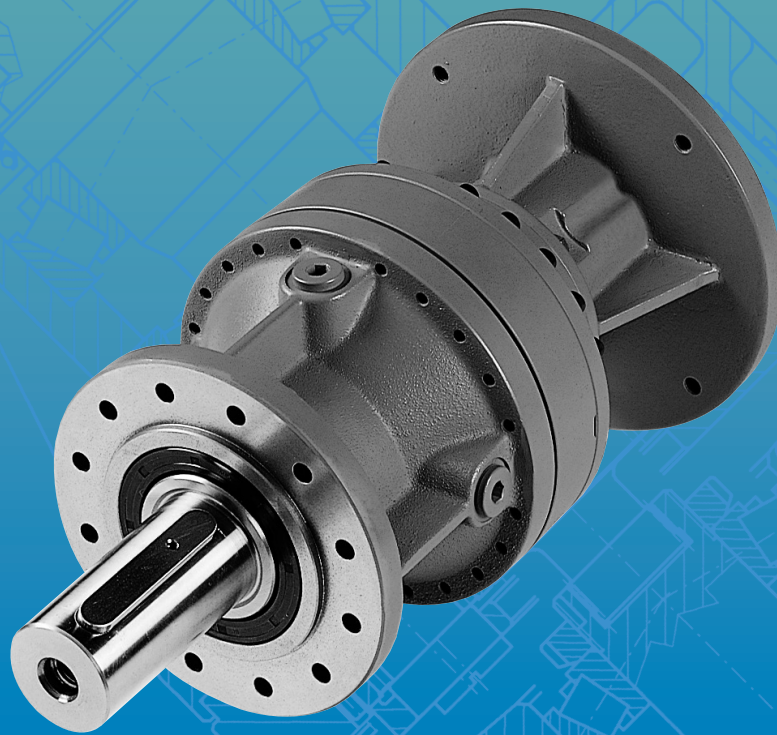

VOGEL

Antriebstechnik

Planetengetriebe Planetary gearboxes

Weitere Produkte

Kegelradgetriebe
Bevel gearboxes

Further products

Servo-Kegelradgetriebe
Servo-Bevel gearboxes

Drehzahl-Überlagerungsgetriebe
Phase shifter gearboxes

Sonder-Getriebe
Special gearboxes

Spielarme Planetengetriebe
Low backlash planetary gearboxes

Kegelstirnradgetriebe
Bevel helical gearboxes

Wilhelm Vogel GmbH Antriebstechnik
Stattmannstraße 1
72644 Oberboihingen
Deutschland
Telefon +49 70 22/60 01-0
Fax Vertrieb +49 70 22/60 01-250
Fax Einkauf +49 70 22/60 01-444
info@vogel-antriebe.de
www.vogel-antriebe.de